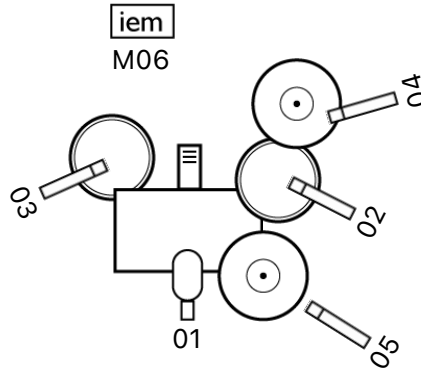

JohnnyCashExperience Technical-Rider

Inputs

-  01 - Kick
-  02 - Snare
-  03 - Floor-Tom
-  04 - Hi-hat
-  05 - Overhead 1
-  06 - Mic Steel-Guitar
-  07 - Di Piano
-  08 - Mic Guitar
-  09 - XLR Bass
-  10 - Di Akustik Guitar
-  11 - Voc Joe
-  12 - Voc Olaf
-  13 - Voc Mark

Outputs

-  M01 - Monitor Markus
-  M02 - Monitor Joe
-  M03 - Monitor Olaf
-  M04 - InEar Olaf Alternativ n.A.
-  M05 - Monitor Mark
-  M06 - InEar Lotte