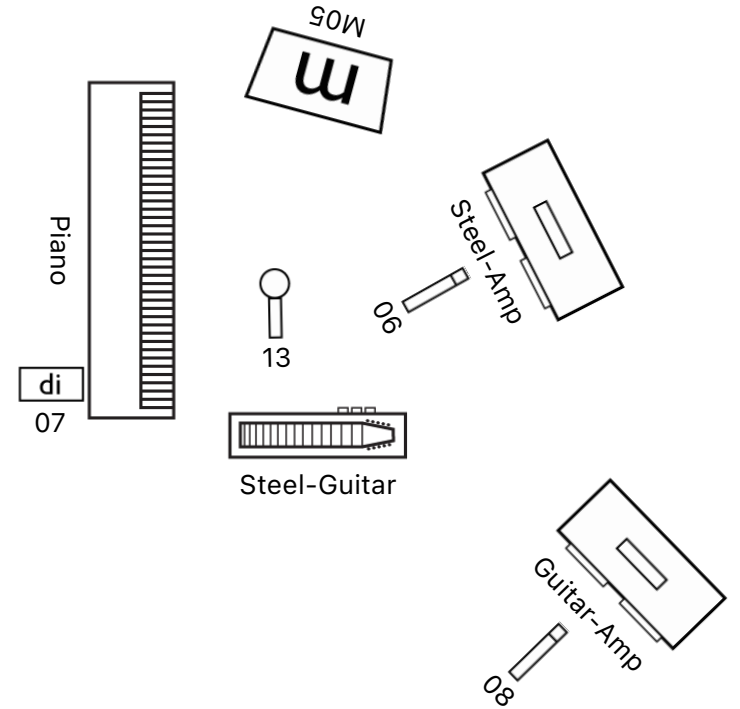

JohnnyCashExperience Technical-Rider

Inputs

-  01 - Kick
-  02 - Snare
-  03 - Floor-Tom
-  04 - Hi-hat
-  05 - Overhead 1
-  06 - Mic Steel-Guitar
-  07 - Di Piano
-  08 - Mic Guitar
-  09 - XLR Bass
-  10 - Di Akustik Guitar
-  11 - Voc Joe
-  12 - Voc Olaf
-  13 - Voc Mark

Outputs

-  M01 - Monitor Markus
-  M02 - Monitor Joe
-  M03 - Monitor Olaf
-  M04 - InEar Olaf Alternativ n.A.
-  M05 - Monitor Mark
-  M06 - InEar Lotte